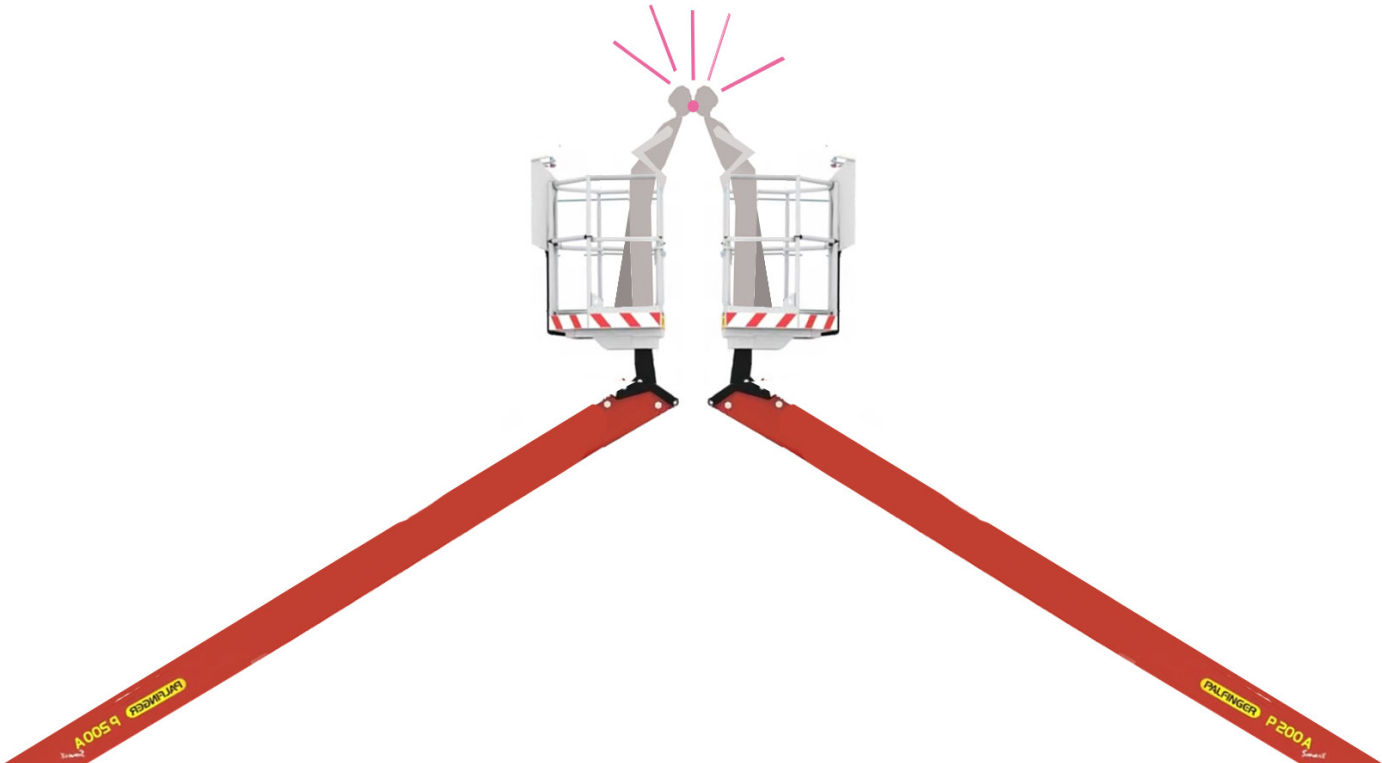

THE KISS

UTOPIA TOOLBOX®

MAN

WOMAN

THE KISS simuliert einen Zustand der Symmetrie zwischen Mann und Frau, der noch gesellschaftliche Utopie ist. Einen Zustand der Gleichwertigkeit.

Daher bewegt sich die Konstellation aus Mann, Frau und zwei Hebebühnen hoch über dem Boden der Tatsachen im Luftraum. Eine wackelige, ausgesetzte Angelegenheit, im Widerstand gegen Schwerkraft und Wind.

Lässt sich diese Symmetrie je dauerhaft herstellen?

Die beiden Hebebühnen fahren simultan in den Himmel. Oben am Zenit findet eine kurze, unendlich zarte Berührung zwischen Mann und Frau statt, in dem die Begegnung eingelöst wird. The Kiss. Dafür der ganze Aufwand.

Der Aspekt des Humors in dieser Arbeit kommentiert liebevoll all unsere Versuche und Irrtümer auf einem Weg, der noch in schmerzlichen Asymmetrien verfangen ist.

Eine potentielle Videoarbeit.

UTOPIA TOOLBOX